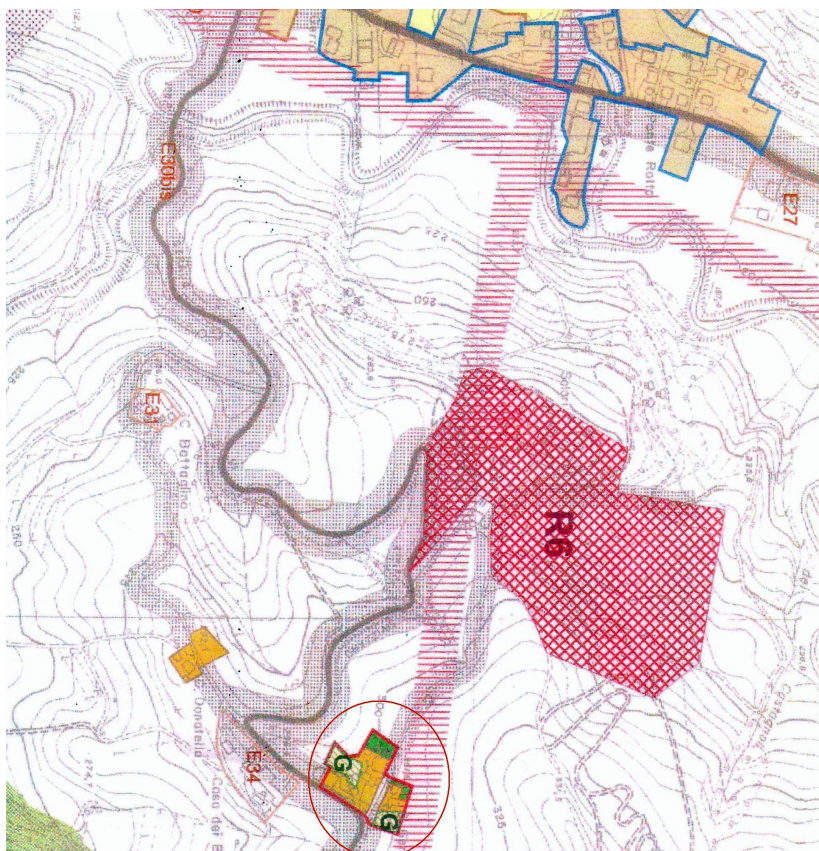

Offerta RIF.:T00014

Vendita terreno in Sivizzano Case Germino - Salsomaggiore Terme (PR)

Località Capo Sivizzano, a pochi chilometri da Salsomaggiore, in zona panoramica , vendiamo lotto edificabile. Il terreno ha un'estensione totale di 2100 mq, l'area edificabile è di 108,5 mq, ad esclusione degli accessori. Soluzione ideale per chi desidera costruire una casa indipendente in collina. € 90.000