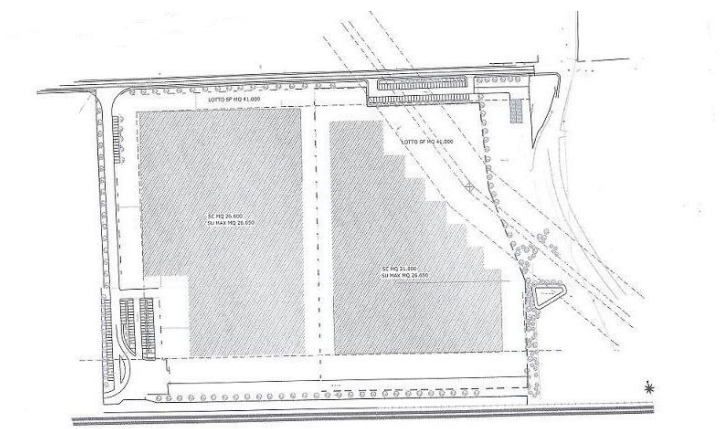

**Offerta RIF.:T00073**

**Vendita terreno in - Albareto (PR)**

In località Albareto, a circa 10 km da Fidenza e 20 km da Parma, vendiamo lotti edificabili di 41.000 mq. I lotti sono frazionabili in diverse metrature.