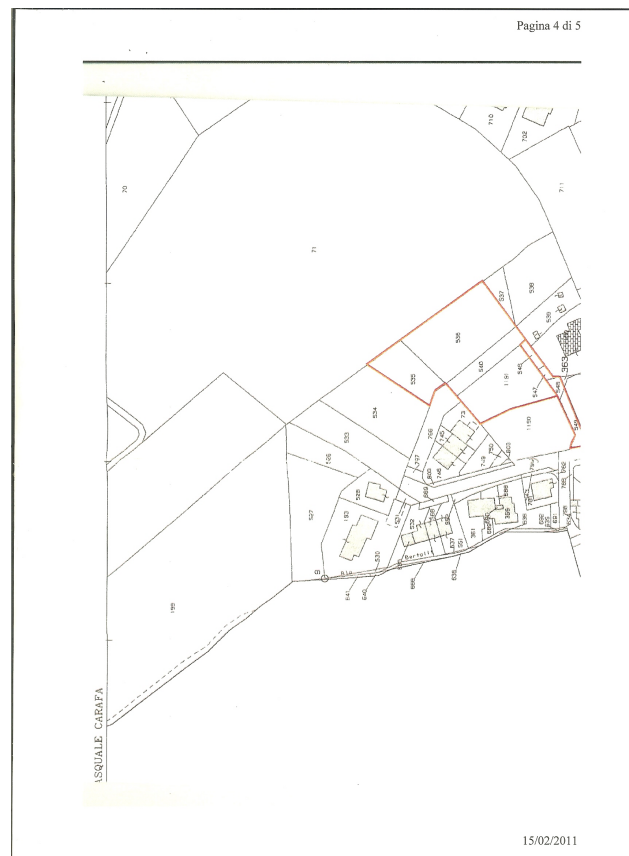

## Offerta RIF.:T00061

### Vendita terreno in Via P.Gioia - Salsomaggiore Terme (PR)

Nome agente: Marco Anfossi - Cellulare: 339 1781704

In posizione estremamente panoramica posta in zona tranquilla che domina tutta la città, vendiamo lotto terreno di oltre mq. 2100 edificabili con una SLU di mq. 533 su due piani fuori terra. La location è interessante in quanto le abitazioni circostanti sono tutte ad un livello inferiore e non intralciano il panorama. Traffico limitato ai soli residenti.